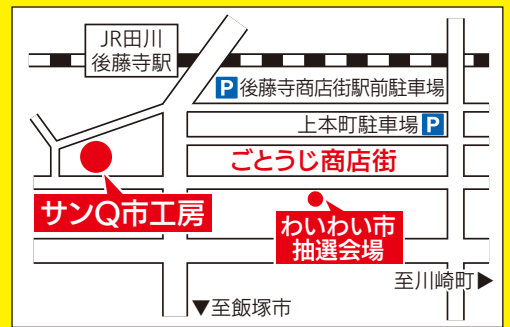

号外

ごとうじ商店街

20% お得!!

販売総数

1,000セット

(なくなり次第終了)

プレミアム付 お買い物券

1セット

販売場所 **サンQ市工房** と15日はわいわい市抽選会場(寝装品の秋月屋前)でも販売します。
(本町1丁目サンシャイン通り) ※上記販売日以外は、商店街指定店舗で販売致します。

ごとうじ商店街

商店街の駐車場 **30分無料** をご利用ください。

お問い合わせ先 後藤寺商店街振興組合 TEL.0947-42-0735
[営業日]月・水 [営業時間] 10:30~16:00

裏面もご覧ください。

ごとうじお買い物券が使えるお店はこちら